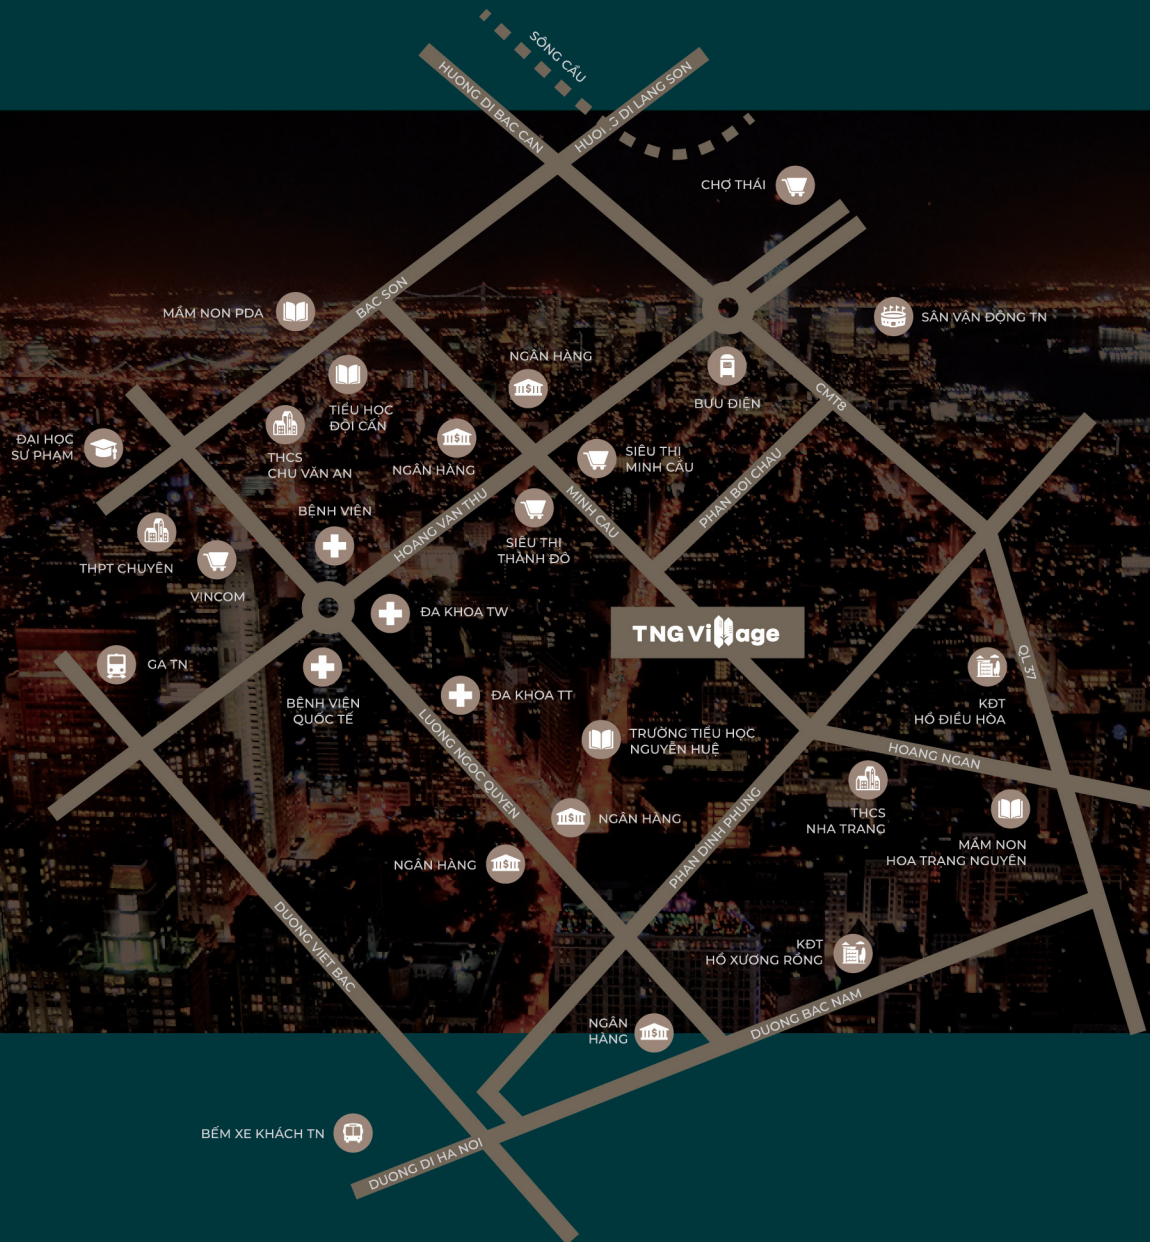

# 206 MINH CẦU, TP THÁI NGUYÊN

# VỊ TRÍ KẾT NỐI TOÀN DIỆN CHO CỘNG ĐỒNG DÂN CƯ TNG VILLAGE

VỊ TRÍ KẾT NỐI THUẬN TIỆN  
TỚI TRUNG TÂM THƯƠNG MẠI

VỊ TRÍ KẾT NỐI TỚI HỆ THỐNG GIÁO DỤC CỦA THÀNH PHỐ

## VỊ TRÍ KẾT NỐI GIAO THÔNG LIÊN TỈNH